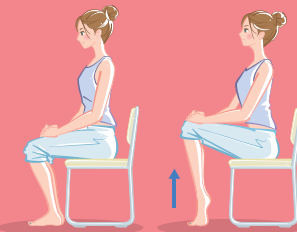

寒い時期は血流が悪くなり、むくみなどの不調を起こしがち。そこで今回は、何かの合間に手軽にできる、下半身のながらエクササイズをご紹介します。

1 内ももレッチ(内転筋)

内転筋が硬くなると下半身の血行不良につながります。特に寒い時期は活動量も減って硬くなりがちなので、しっかりストレッチしてあげましょう。

▶ いすに腰掛け両膝をなるべく開き、片方の手で膝を外側に押しながら反対向きに体をひねる。内ももが伸びていることを感じながら30秒キープ。反対側も同様に。

2 ふくらはぎエクササイズ(下腿三頭筋)

ふくらはぎが硬くなると足首周りや足の甲が血行不良になり、末端の冷えにも繋がります。ながらでできる簡単エクササイズで、不足しがちな活動量を補ってあげましょう。

▶ 膝の下に足指の付け根が来るように腰掛け、かかとの上げ下げを30秒繰り返す。かかとはできるだけ高く。

今回の動画はコチラ →

協力 チャンネル登録者数100万超! 理学療法士、ストレッチ系YouTuber オガトレ