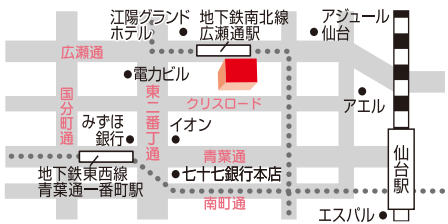

ご成約の方に

グルメカタログギフト プレゼント!

カタログギフト プレゼント!

お手入れセット プレゼント!

見積もりをご依頼されたお客様へ

※イラストはイメージです。

仙台市ガス局より「岡田の仙台長なす漬」プレゼント!

感染対策にご協力をお願いします。

会場

仙台市ガス局
ショールーム
ガスサロン

仙台市青葉区中央2丁目10-24

仙台市ガス局
西中田
サービスセンター

仙台市太白区西中田5丁目16-38

まちくるチケットで駐車場がご利用いただけます。

システムバス

※取付工事費別