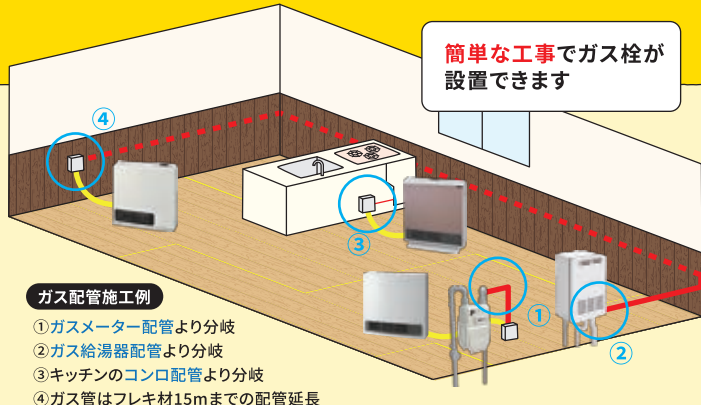

地下鉄東西線などの公共交通機関でご来場ください

※来場者用駐車場はございません。
※10月29日(日)は、全日本大学女子駅対校選手権大会のため、一部時間帯において市内主要道路(会場周辺を含む)が交通規制となる予定です。

⚠️ 荒天等により、実施内容を変更する場合がございます。

都市ガスをご利用のお客さま限定

9.1スタート! ガスファンヒーターSALE

ファンヒーター本体 + 標準ガス栓増設工事 + ガスコード2m付 ※ガス管は15m以下のフレキ材(モール無)

49,800円 税込

※配管延長 10m以内なら44,800円 5m以内なら39,800円

本体のみのお求めは税込19,800円 ※ガスコードは別売りとなります

各メーカーより
お選び頂けます

Rinnai SRC-365E
NORITZ GFH-4007S

ご購入に関するお問い合わせ先は
仙台市ガス局ホームページの
特設ページをご覧ください ▶▶

※仙台市ガス局指定店による販売となります

簡単な工事でガス栓が
設置できます

ガス配管施工例

- ① ガスメーター配管より分岐
- ② ガス給湯器配管より分岐
- ③ キッチンのココンロ配管より分岐
- ④ ガス管はフレキ材15mまでの配管延長

暖房目安	木造	11畳まで
	コンクリート造	15畳まで