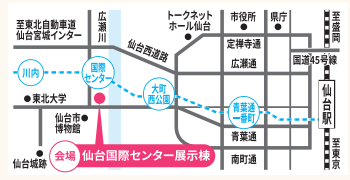

10.27 [金] ▶▶ 29 [日]

OPEN 10:00 ▶ CLOSE 17:00

最終日のみ 10:00 ▶ 16:00

会場 仙台国際センター展示棟

ご来場記念 仙台味噌 プレゼント!

開催期間中
引換券1枚につき
1個プレゼント!
※ただしお一人様1個限り

検針票に付いている
来場記念品引換券を
お持ちください

《会場アクセス》

地下鉄東西線などの公共交通機関でご来場ください

※来場者用駐車場はございません。
※10月29日(日)は、全日本大学女子駅対校選手権大会のため、一部時間帯において市内主要道路(会場周辺を含む)が交通規制となる予定です。

⚠️ 荒天等により、実施内容を変更する場合がございます。

都市ガスをご利用のお客さま限定

9.1スタート! ガスファンヒーターSALE

ファンヒーター本体 + 標準ガス栓増設工事 + ガスコード2m付 ※ガス管は15m以下のフレキ材(モール無)