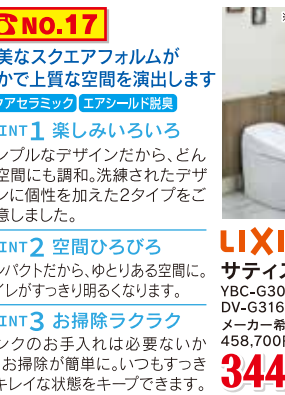

トイレ

※取付工事費別

☎NO.15

少ない水で便器を
まんべんなくしっかり洗う
トルネード洗浄!
TOTO
ピュアレストQR
CS232BM+
SH233BA+TCF6623
メーカー希望価格
245,960円(税込)を
145,000円

☎NO.16

フチレス形状で
汚れがサッと
拭き取れます。
LIXIL
アメージュ
便器
YBC-Z30H BW1+
YDT-Z380H BW1+
CW-KB31 BW1
メーカー希望価格
249,040円(税込)を
136,000円

☎NO.17

優美なスクエアフォルムが
豊かで上質な空間を演出します
アクアセラミック エアシールド脱臭
POINT1 楽しいいろいろ
シンプルなデザインだから、どんな
空間にも調和。洗練されたデザ
インに個性を加えた2タイプをご
用意しました。
POINT2 空間ひろびろ
コンパクトだから、ゆとりある空間に。
トイレがすっきり明るくなります。
POINT3 お掃除ラクラク
タンクのお手入れは必要ないから、
お掃除が簡単に。いつもすっきり
キレイな状態をキープできます。
LIXIL
サティスG
YBC-G30H/BW1+
DV-G316H/BW1
メーカー希望価格
458,700円(税込)を
344,000円