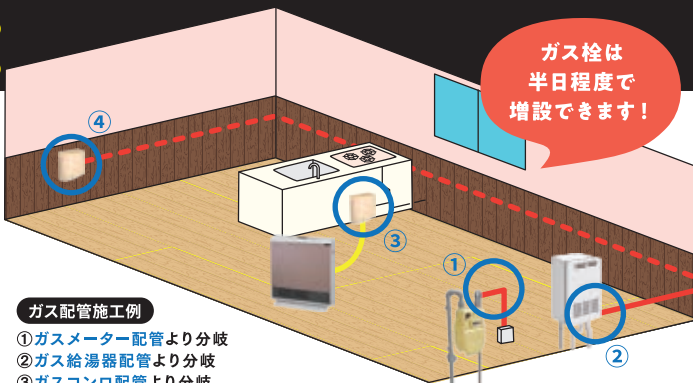

▲来場者用駐車場はございません。

都市ガスをご利用のお客さま限定

9.1(日)スタート! ガスファンヒーター SALE

特別パック ファンヒーター+ガスコード3m
+ガス栓増設工事(配管延長5m以内)

39,800円

 税込 ※配管延長
10m以内44,800円
15m以内49,800円

上記パックでご購入された方には更に特典付き!!

2機種から選定できます
Rinnai SRC-365E
NORITZ GFH-4007S

セール・特典の詳細及びご購入のお問い合わせ先は仙台市ガス局HPの特設ページをご覧ください。
(仙台市ガス局指定店による販売となります)

ガス栓は
半日程度で
増設できます!

ガス配管施工例

- ① ガスメーター配管より分岐
- ② ガス給湯器配管より分岐
- ③ ガスコンロ配管より分岐
- ④ フレキ材15mまでの配管延長可能

暖房目安	木造	11畳まで
	コンクリート造	15畳まで