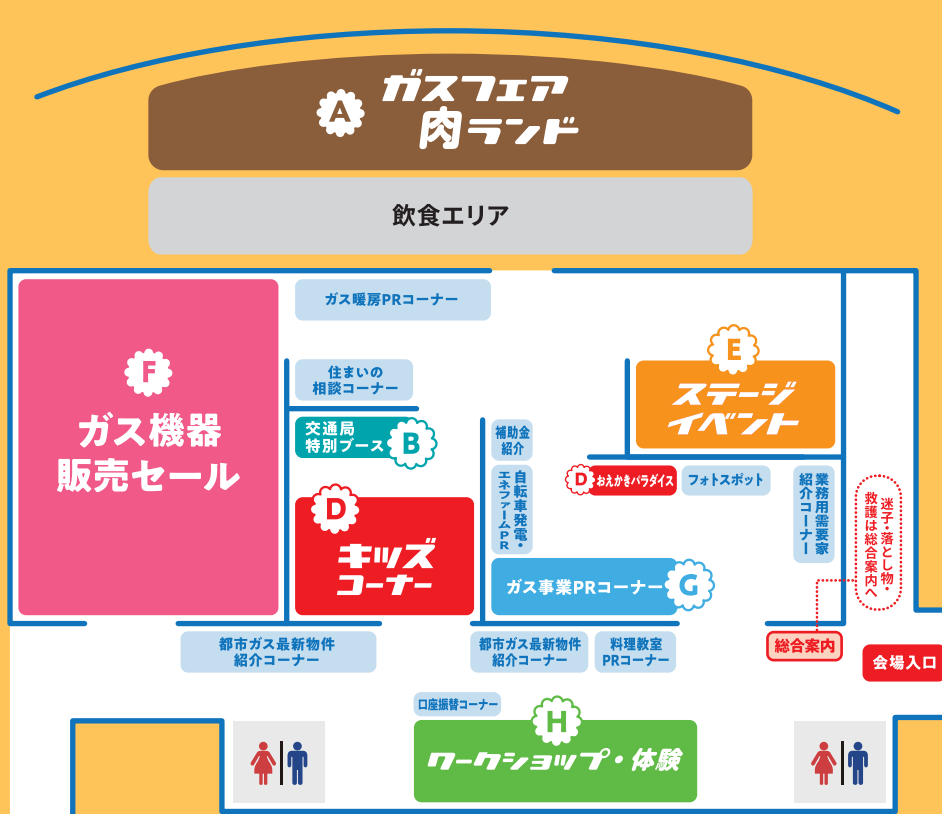

# 2024 ガスフェア

会場 仙台国際センター展示棟

入場無料！

11.1(金)・3(日)

10:00~17:00 最終日のみ 10:00~16:30

## A ガスフェア 肉ランド

多種多様なお肉の店がずらり！  
食べ比べて美味しい肉の祭典！

ニッカウイスキー  
90周年特設ブース

ニッカセッションをはじめ、ブラックニッカ、スーパーニッカなど個性豊かなウイスキーハイボールをご提供！

和牛の丸焼き試食  
11/2(土) 12:00~

先着順、なくなり次第終了  
(提供可能数600食程度)  
会場：せんだい青葉山交流広場  
(国際センター駅北11出入口側)

おすすめ商品	店舗名
ラム牛串	サンブラジル
ベルエ オリジナル 黒カレー チキングリル添え	ホテルベルエ仙台
骨なしも唐揚げ旨塩味	から揚げ専門店 すごいっ手羽
青森名物バラ焼き	アオモリヤ
せせりのからあげ	ring

▲米沢牛串 / 米沢牛串にくやろう

▲チキンオーバーライス / 東京基地

▲ハム焼 / 五浦ハム

▲仙台牛ガーリックライス / 肉処 征吉

※上記は販売商品の一例です。販売店舗・販売商品が変更になる場合がございます。

### D キッズコーナー

ふわふわベガッ太

巨大なベガッ太くんのおなかの中にとびはねよう！

おえかきパラダイス