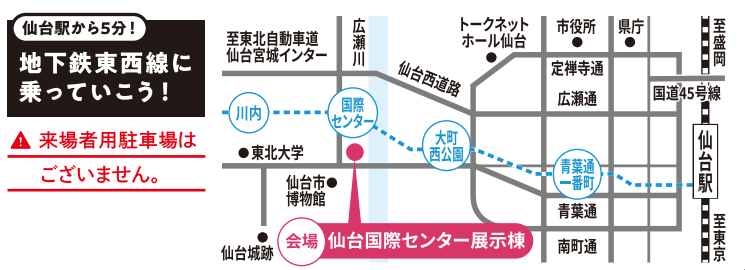

協賛セール

主催 仙台市ガス局指定店会
協賛 仙台市ガス局

すき！を、点火しよ？

入場無料！

2024 11.1(金)〜3(日) ガスフェア

会場 仙台国際センター展示棟
10:00~17:00 最終日のみ 10:00~16:30

会場アクセス

ご成約特典